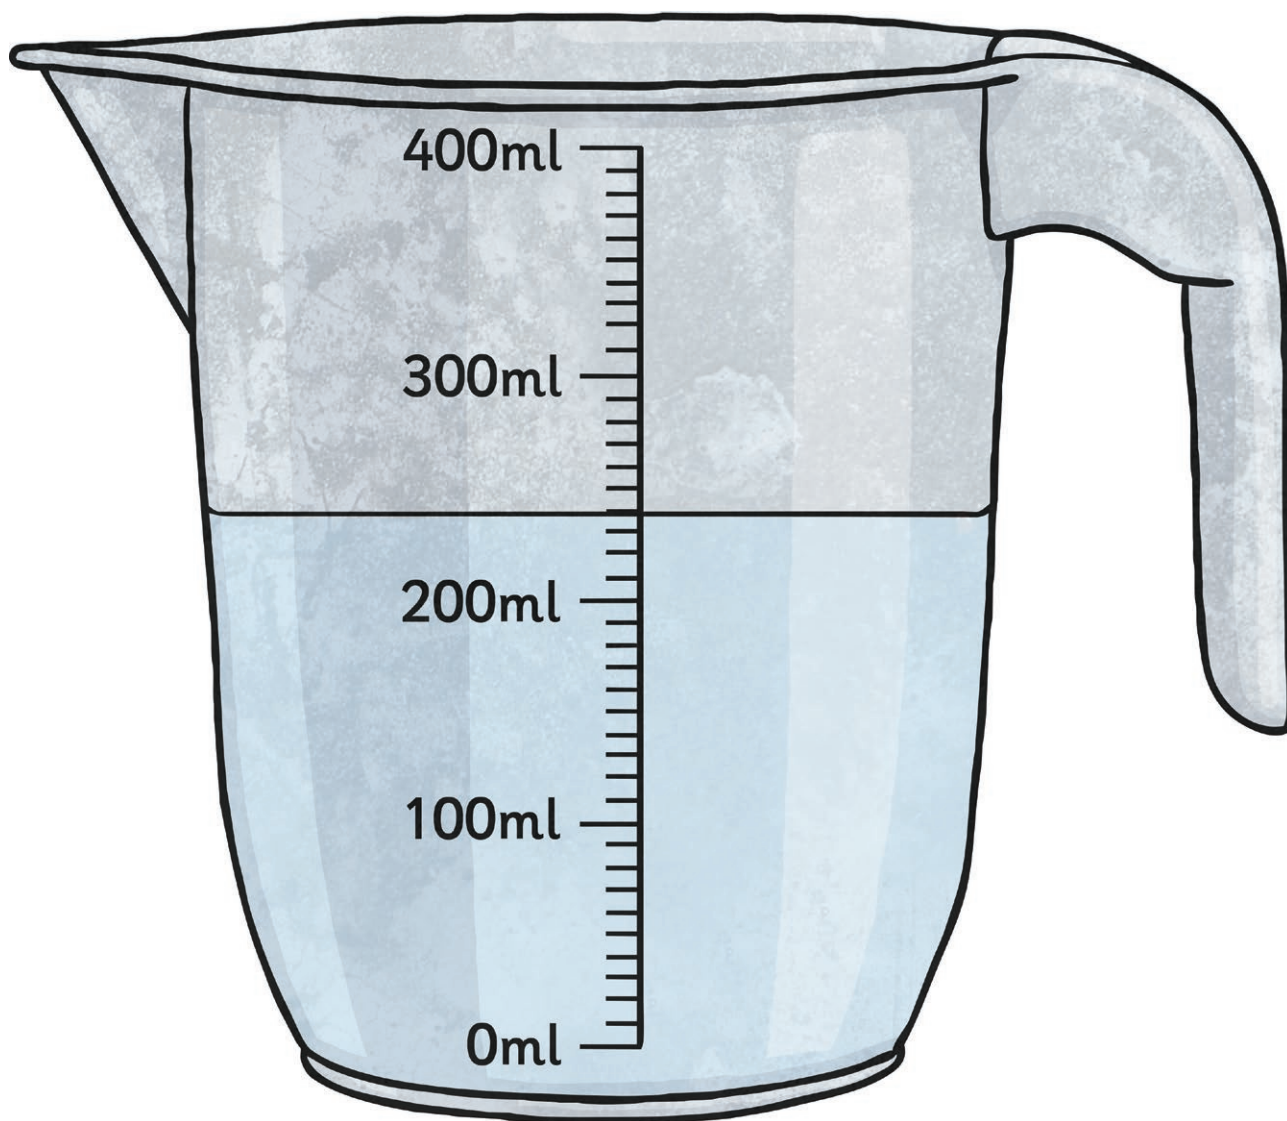

**5ml = 1 teaspoon**

visit [twinkl.com](https://www.twinkl.com)

**7.5ml = 1 dessert spoon**

visit [twinkl.com](https://www.twinkl.com)

**15ml = 1 tablespoon**

visit [twinkl.com](https://www.twinkl.com)

**150ml = 1 drinking cup**

visit [twinkl.com](https://www.twinkl.com)

**240ml = 1 US cup**

visit [twinkl.com](https://www.twinkl.com)

**1 litre - 1 milk carton**

visit [twinkl.com](https://www.twinkl.com)